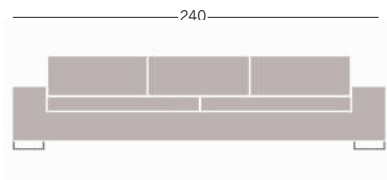

MALOTTI & ARDESIGN

scheda WAIT A MINUTE

Divano 6 posti

Divano 4 posti

Divano 3 posti

Pouff

Hand Made in Italy

Since 1972

MULLTAD & ADRESIGN
SALOTTI

scheda WAIT A MINUTE

terminale 1 Bracciolo

Expò1

terminale chaise longue

Expò2

terminale angolare 3P

penisola removibile