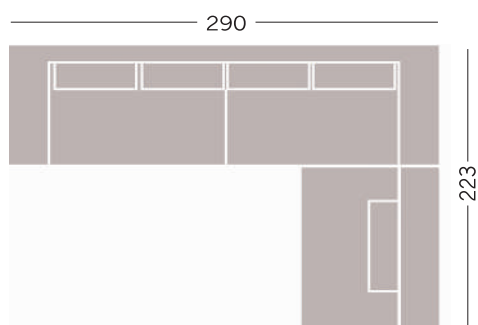

Cuscino schienale con
salsicciotto cilindrico

Hand Made in Italy

Since 1972

MULTI
& ADRE
S I G I N
S A L
S

scheda WAIT A MINUTE

Composizione Dormeuse

TUTTE LE COMPOSIZIONI RAPPRESENTATE POSSONO ESSERE REALIZZATE IN MODO SPECULARE CON SVILUPPO ANGOLARE A DESTRA O A SINISTRA

Composizione angolare tre elementi penisola removibile

TUTTE LE COMPOSIZIONI RAPPRESENTATE POSSONO ESSERE REALIZZATE IN MODO SPECULARE CON SVILUPPO ANGOLARE A DESTRA O A SINISTRA

MULTI
SAL
&ADRES
ING

contemporary

WAIT A MINUTE

“design accogliente e rigoroso che ti invita a un totale relax”

Wait a Minute L285 x P161 x P98 cm

MURTARELLI

SALOTTI & DIVANI