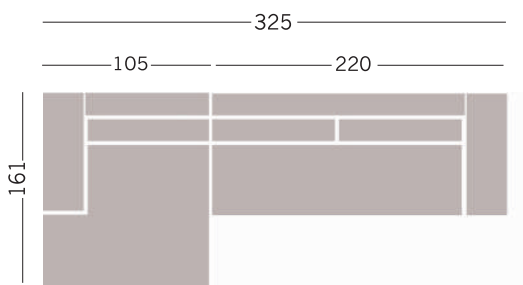

MULLTAD & ADRESIGN
SALOTTI

scheda WAIT A MINUTE

terminale 1 Bracciolo

Expò1

terminale chaise longue

Expò2

terminale angolare 3P

penisola removibile

Cuscino schienale con
salsicciotto cilindrico

Hand Made in Italy

Since 1972

MULTI
& ADRE
S I G I N
S A L
S

scheda WAIT A MINUTE

Composizione Dormeuse

TUTTE LE COMPOSIZIONI RAPPRESENTATE POSSONO ESSERE REALIZZATE IN MODO SPECULARE CON SVILUPPO ANGOLARE A DESTRA O A SINISTRA

Composizione angolare tre elementi penisola removibile

TUTTE LE COMPOSIZIONI RAPPRESENTATE POSSONO ESSERE REALIZZATE IN MODO SPECULARE CON SVILUPPO ANGOLARE A DESTRA O A SINISTRA

MULTI
SAL
&ADRES
ING

contemporary