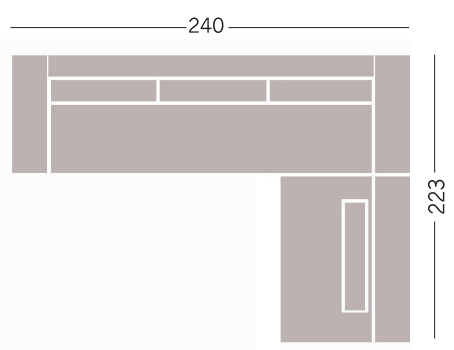

MULLTAD & ADRESIGN
SALOTTI

scheda WAIT A MINUTE

terminale 1 Bracciolo

Expò1

terminale chaise longue

Expò2

terminale angolare 3P

penisola removibile

Cuscino schienale con
salsicciotto cilindrico

Hand Made in Italy

Since 1972

MULTI
& ADRE
S I G I N
S A L
S

scheda WAIT A MINUTE

Composizione Dormeuse

TUTTE LE COMPOSIZIONI RAPPRESENTATE POSSONO ESSERE REALIZZATE IN MODO SPECULARE CON SVILUPPO ANGOLARE A DESTRA O A SINISTRA

Composizione angolare tre elementi penisola removibile

TUTTE LE COMPOSIZIONI RAPPRESENTATE POSSONO ESSERE REALIZZATE IN MODO SPECULARE CON SVILUPPO ANGOLARE A DESTRA O A SINISTRA

MULTI
SAL
&ADRES
ING

contemporary

WAIT A MINUTE

“design accogliente e rigoroso che ti invita a un totale relax”

Wait a Minute L285 x P161 x P98 cm

MURTARELLI

SALOTTI & DIVANI