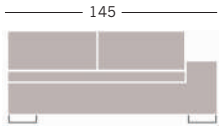

MALOTTI & ARDESIGN

scheda WAIT A MINUTE

Divano 6 posti

Divano 4 posti

Divano 3 posti

Pouff

Hand Made in Italy

Since 1972

MULLTAD & ADRESIGN
SALOTTI

scheda WAIT A MINUTE

terminale 1 Bracciolo

Expò1

terminale chaise longue

Expò2

terminale angolare 3P

penisola removibile