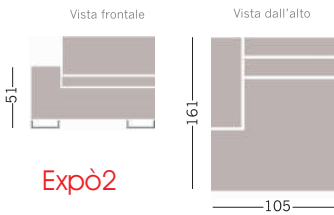

MULLTAD & ADRESIGN
SALOTTI

scheda WAIT A MINUTE

terminale 1 Bracciolo

Expò1

terminale chaise longue

Expò2

terminale angolare 3P

penisola removibile

Composizione angolare tre elementi penisola removibile

TUTTE LE COMPOSIZIONI RAPPRESENTATE POSSONO ESSERE REALIZZATE IN MODO SPECULARE CON SVILUPPO ANGOLARE A DESTRA O A SINISTRA

MULTI
SAL
&ADRES
ING

contemporary