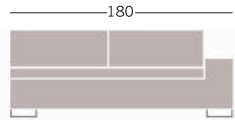

MALOTTI & ARDESIGN

scheda WAIT A MINUTE

Divano 6 posti

Divano 4 posti

Divano 3 posti

Pouff

Hand Made in Italy

Since 1972

MULLTAD & ADRESIGN
SALOTTI

scheda WAIT A MINUTE

terminale 1 Bracciolo

Expò1

terminale chaise longue

Expò2

terminale angolare 3P

penisola removibile