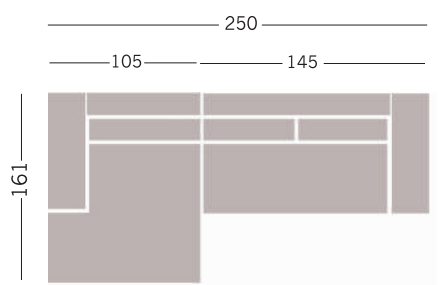

Cuscino schienale con
salsicciotto cilindrico

Hand Made in Italy

Since 1972

MULTI
& ADRE
S I G I N
S A L
S

scheda WAIT A MINUTE

Composizione Dormeuse

TUTTE LE COMPOSIZIONI RAPPRESENTATE POSSONO ESSERE REALIZZATE IN MODO SPECULARE CON SVILUPPO ANGOLARE A DESTRA O A SINISTRA

Composizione angolare tre elementi penisola removibile

TUTTE LE COMPOSIZIONI RAPPRESENTATE POSSONO ESSERE REALIZZATE IN MODO SPECULARE CON SVILUPPO ANGOLARE A DESTRA O A SINISTRA

MULTI
SAL
&ADRES
ING

contemporary