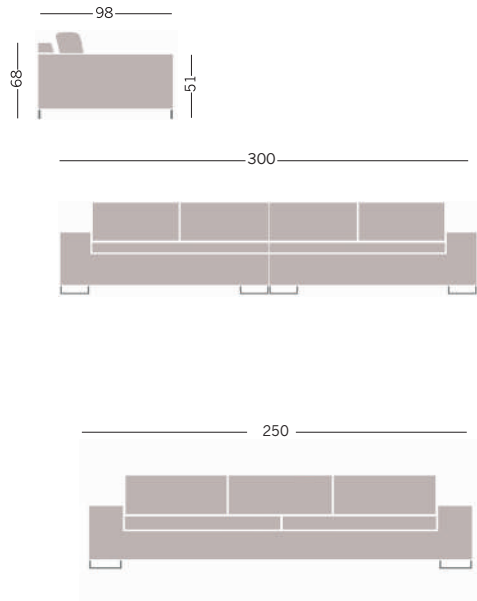

scheda WAIT A MINUTE

Divano 6 posti

Divano 4 posti