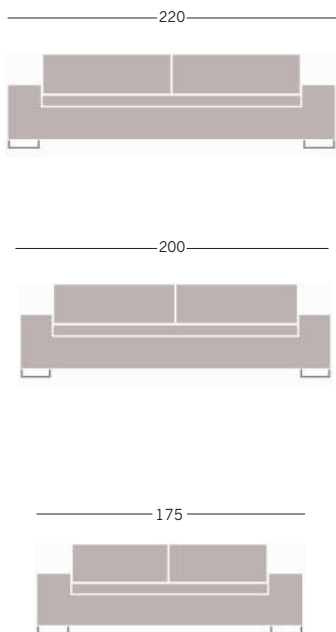

MALOTTI & ARDESIGN

scheda WAIT A MINUTE

Divano 6 posti

Divano 4 posti

Divano 3 posti

Pouff

Hand Made in Italy

Since 1972

MULLTAD & ADRESIGN
SALOTTI

scheda WAIT A MINUTE

terminale 1 Bracciolo

Expò1

terminale chaise longue

Expò2

terminale angolare 3P

penisola removibile

WAIT A MINUTE

“design accogliente e rigoroso che ti invita a un totale relax”

Wait a Minute L285 x P161 x P98 cm

MURTARELLI

SALOTTI & DIVANI