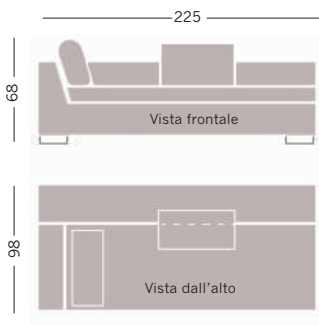

MALOTTI & ARDESIGN

scheda WAIT A MINUTE

Divano 6 posti

Divano 4 posti

Divano 3 posti

Pouff

Hand Made in Italy

Since 1972

MULLTAD & ADRESIGN
SALOTTI

scheda WAIT A MINUTE

terminale 1 Bracciolo

Expò1

terminale chaise longue

Expò2

terminale angolare 3P

penisola removibile

Cuscino schienale con
salsicciotto cilindrico

Hand Made in Italy

Since 1972

MULTI
& ADRE
S I G I N
S A L
S

scheda WAIT A MINUTE

Composizione Dormeuse

TUTTE LE COMPOSIZIONI RAPPRESENTATE POSSONO ESSERE REALIZZATE IN MODO SPECULARE CON SVILUPPO ANGOLARE A DESTRA O A SINISTRA