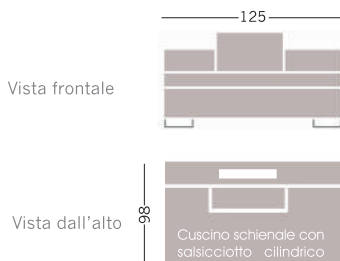

MALOTTI & ARDESIGN

scheda WAIT A MINUTE

Divano 6 posti

Divano 4 posti

Divano 3 posti

Pouff

Hand Made in Italy

Since 1972

MULLTAD & ADRESIGN
SALOTTI

scheda WAIT A MINUTE

terminale 1 Bracciolo

Expò1

terminale chaise longue

Expò2

terminale angolare 3P

penisola removibile

Cuscino schienale con
salsicciotto cilindrico

Hand Made in Italy

Since 1972

MULTI
& ADRE
S I G I N
S A L
S

scheda WAIT A MINUTE

Composizione Dormeuse

TUTTE LE COMPOSIZIONI RAPPRESENTATE POSSONO ESSERE REALIZZATE IN MODO SPECULARE CON SVILUPPO ANGOLARE A DESTRA O A SINISTRA

Composizione angolare tre elementi penisola removibile

TUTTE LE COMPOSIZIONI RAPPRESENTATE POSSONO ESSERE REALIZZATE IN MODO SPECULARE CON SVILUPPO ANGOLARE A DESTRA O A SINISTRA

MULTI
SAL
&ADRES
ING

contemporary