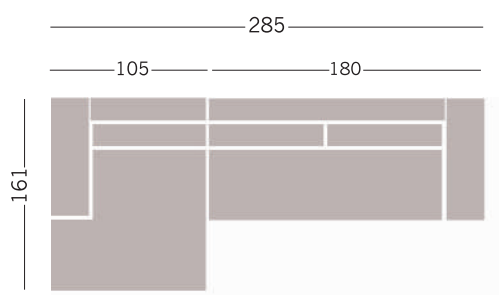

Cuscino schienale con
salsicciotto cilindrico

Hand Made in Italy

Since 1972

MULTI
& ADRE
S I G I N
S A L
S

scheda WAIT A MINUTE

Composizione Dormeuse

TUTTE LE COMPOSIZIONI RAPPRESENTATE POSSONO ESSERE REALIZZATE IN MODO SPECULARE CON SVILUPPO ANGOLARE A DESTRA O A SINISTRA

Composizione angolare tre elementi penisola removibile

TUTTE LE COMPOSIZIONI RAPPRESENTATE POSSONO ESSERE REALIZZATE IN MODO SPECULARE CON SVILUPPO ANGOLARE A DESTRA O A SINISTRA

MULTI
SAL
&ADRES
ING

contemporary

WAIT A MINUTE

“design accogliente e rigoroso che ti invita a un totale relax”

Wait a Minute L285 x P161 x P98 cm

MURTARELLI

SALOTTI & DIVANI