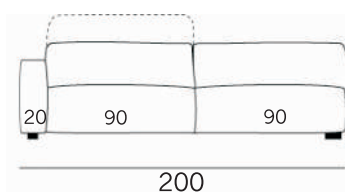

Versione bracciolo stretto

Divano 3 posti

Versione bracciolo stretto

Versione bracciolo stretto

Poltrona divano

Versione bracciolo stretto

terminale 1 Bracciolo

Versione bracciolo stretto

MALLOTTI & ADRESIGN

scheda tecnica TOMMY

Divano 6 posti

Versione bracciolo largo

schienale recliner
poggiatesta relax

seduta relax
scorrevole in avanti

79/95

P 110 > P 145