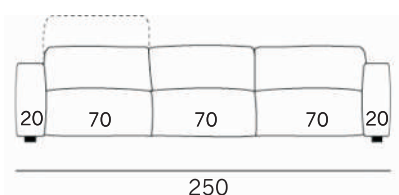

scheda tecnica TOMMY

Divano 6 posti

Versione bracciolo stretto

schienale recliner
poggiatesta relax

seduta relax
scorrevole in avanti

79/95

P 110 > P 145

Divano 4 posti

Versione bracciolo stretto

Divano 3 posti

Versione bracciolo stretto

Versione bracciolo stretto

Poltrona divano

Versione bracciolo stretto

terminale 1 Bracciolo

Versione bracciolo stretto