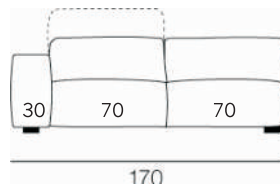

Divano 4 posti

Versione bracciolo largo

Versione bracciolo largo

Divano 3 posti

Versione bracciolo largo

Poltrona divano

Versione bracciolo largo

Penisola chaise longue

Versione bracciolo largo

99
chaise longue

terminale 1 Bracciolo

Versione bracciolo largo

MALLOTTI & ADRESIGN

dynamis

geometry **TOMMY**

“seduta scorrevole in avanti con
meccanica long long relax”