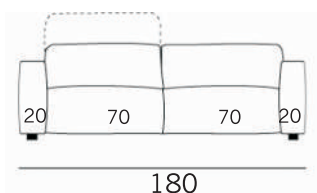

scheda tecnica TOMMY

Divano 6 posti

Versione bracciolo stretto

schienale recliner
poggiatesta relax

seduta relax
scorrevole in avanti

79/95

P 110 > P 145

Divano 4 posti

Versione bracciolo stretto

Divano 3 posti

Versione bracciolo stretto

Versione bracciolo stretto

Poltrona divano

Versione bracciolo stretto

terminale 1 Bracciolo

Versione bracciolo stretto

MALLOTTI & ADRESIGN

scheda tecnica TOMMY

Divano 6 posti

Versione bracciolo largo

schienale recliner
poggiatesta relax

seduta relax
scorrevole in avanti

79/95

P 110 > P 145