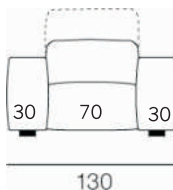

MALLOTTI & ADRESIGN

scheda tecnica TOMMY

Divano 6 posti

Versione bracciolo largo

schienale recliner
poggiatesta relax

seduta relax
scorrevole in avanti

79/95

P 110 > P 145

Divano 4 posti

Versione bracciolo largo

Versione bracciolo largo

Divano 3 posti

Versione bracciolo largo

Poltrona divano

Versione bracciolo largo

Penisola chaise longue

Versione bracciolo largo

99
chaise longue

terminale 1 Bracciolo

Versione bracciolo largo

MALLOTTI & ADRESIGN

dynamis

geometry **TOMMY**

“seduta scorrevole in avanti con
meccanica long long relax”