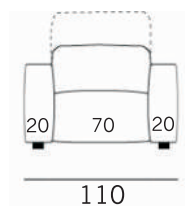

scheda tecnica TOMMY

Divano 6 posti

Versione bracciolo stretto

schienale recliner
poggiatesta relax

seduta relax
scorrevole in avanti

79/95

P 110 > P 145

Divano 4 posti

Versione bracciolo stretto

Divano 3 posti

Versione bracciolo stretto

Versione bracciolo stretto

Poltrona divano

Versione bracciolo stretto

terminale 1 Bracciolo

Versione bracciolo stretto

MALLOTTI & ADRESIGN

scheda tecnica TOMMY

Divano 6 posti

Versione bracciolo largo

schienale recliner
poggiatesta relax

seduta relax
scorrevole in avanti

79/95

P 110 > P 145