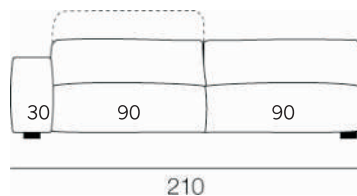

Divano 4 posti

Versione bracciolo largo

Versione bracciolo largo

Divano 3 posti

Versione bracciolo largo

Poltrona divano

Versione bracciolo largo

Penisola chaise longue

Versione bracciolo largo

99
chaise longue

terminale 1 Bracciolo

Versione bracciolo largo

MALLOTTI & ADRESIGN

dynamis

geometry **TOMMY**

“seduta scorrevole in avanti con
meccanica long long relax”