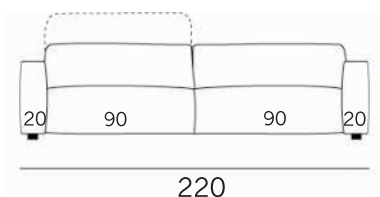

scheda tecnica TOMMY

Divano 6 posti

Versione bracciolo stretto

schienale recliner
poggiatesta relax

seduta relax
scorrevole in avanti

79/95

P 110 > P 145

Divano 4 posti

Versione bracciolo stretto

Divano 3 posti

Versione bracciolo stretto

Versione bracciolo stretto

Poltrona divano

Versione bracciolo stretto

terminale 1 Bracciolo

Versione bracciolo stretto