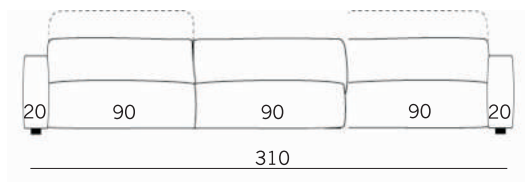

scheda tecnica TOMMY

Divano 6 posti

Versione bracciolo stretto

schienale recliner
poggiatesta relax

seduta relax
scorrevole in avanti

79/95

P 110 > P 145

Divano 4 posti