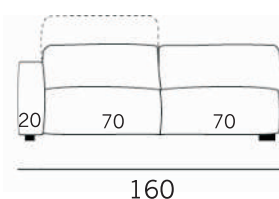

scheda tecnica TOMMY

Divano 6 posti

Versione bracciolo stretto

schienale recliner
poggiatesta relax

seduta relax
scorrevole in avanti

79/95

P 110 > P 145

Divano 4 posti

Versione bracciolo stretto

Divano 3 posti

Versione bracciolo stretto

Versione bracciolo stretto

Poltrona divano

Versione bracciolo stretto

terminale 1 Bracciolo

Versione bracciolo stretto

MALLOTTI & ADRESIGN

scheda tecnica TOMMY

Divano 6 posti

Versione bracciolo largo

schienale recliner
poggiatesta relax

seduta relax
scorrevole in avanti

79/95

P 110 > P 145