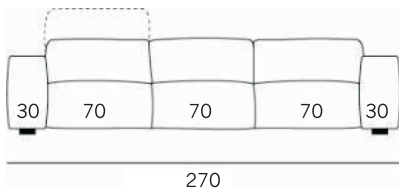

Versione bracciolo stretto

Divano 3 posti

Versione bracciolo stretto

Versione bracciolo stretto

Poltrona divano

Versione bracciolo stretto

terminale 1 Bracciolo

Versione bracciolo stretto

MALLOTTI & ADRESIGN

scheda tecnica TOMMY

Divano 6 posti

Versione bracciolo largo

schienale recliner
poggiatesta relax

seduta relax
scorrevole in avanti

79/95

P 110 > P 145

Divano 4 posti

Versione bracciolo largo

Versione bracciolo largo

Divano 3 posti

Versione bracciolo largo

Poltrona divano

Versione bracciolo largo

Penisola chaise longue

Versione bracciolo largo

99
chaise longue

terminale 1 Bracciolo

Versione bracciolo largo

MALLOTTI & ADRESIGN

dynamis

geometry **TOMMY**

“seduta scorrevole in avanti con
meccanica long long relax”