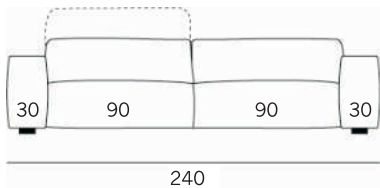

Versione bracciolo stretto

Divano 3 posti

Versione bracciolo stretto

Versione bracciolo stretto

Poltrona divano

Versione bracciolo stretto

terminale 1 Bracciolo

Versione bracciolo stretto

MALLOTTI & ADRESIGN

scheda tecnica TOMMY

Divano 6 posti

Versione bracciolo largo

schienale recliner
poggiatesta relax

seduta relax
scorrevole in avanti

79/95

P 110 > P 145

Divano 4 posti

Versione bracciolo largo

Versione bracciolo largo

Divano 3 posti

Versione bracciolo largo

Poltrona divano

Versione bracciolo largo

Penisola chaise longue