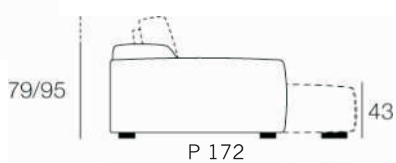

Divano 4 posti

Versione bracciolo largo

Versione bracciolo largo

Divano 3 posti

Versione bracciolo largo

Poltrona divano

Versione bracciolo largo

Penisola chaise longue

Versione bracciolo largo

99
chaise longue

terminale 1 Bracciolo

Versione bracciolo largo

MALLOTTI & ADRESIGN

dynamis

geometry **TOMMY**

“seduta scorrevole in avanti con
meccanica long long relax”