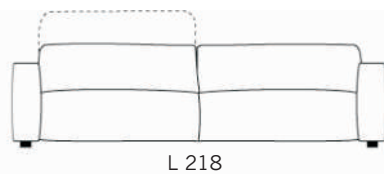

Hand Made in Italy

Since 1972

schienale recliner
poggiatesta relax

seduta relax
scorrevole in avanti

P 110 > P 145

Versione bracciolo stretto

L'eccezionale comodità di questo divano è data dal funzionale recliner montato sullo schienale che consente un appoggio delle spalle e della testa. Inoltre i poggiatesta in piuma sono dedicati per un comfort basso lombare che non ha eguali.