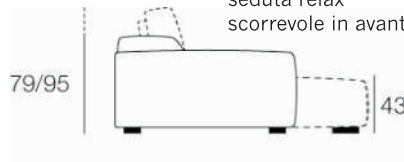

MALLOTTI & ADRESIGN

scheda tecnica TOMMY

Divano 6 posti

Versione bracciolo largo

schienale recliner
poggiatesta relax

seduta relax
scorrevole in avanti

79/95

P 110 > P 145

Divano 4 posti

Versione bracciolo largo

Versione bracciolo largo

Divano 3 posti

Versione bracciolo largo

Poltrona divano

Versione bracciolo largo

Penisola chaise longue

Versione bracciolo largo

99
chaise longue

terminale 1 Bracciolo

Versione bracciolo largo

MALLOTTI & ADRESIGN

dynamis

geometry **TOMMY**

“seduta scorrevole in avanti con
meccanica long long relax”