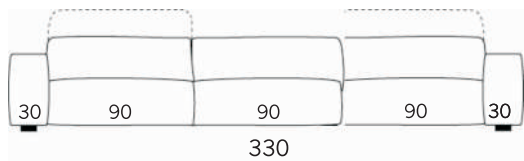

Versione bracciolo stretto

Divano 3 posti

Versione bracciolo stretto

Versione bracciolo stretto

Poltrona divano

Versione bracciolo stretto

terminale 1 Bracciolo

Versione bracciolo stretto

MALLOTTI & ADRESIGN

scheda tecnica TOMMY

Divano 6 posti

Versione bracciolo largo

schienale recliner
poggiatesta relax

seduta relax
scorrevole in avanti

79/95

P 110 > P 145