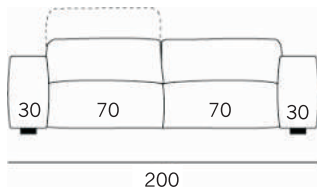

MALLOTTI & ADRESIGN

scheda tecnica TOMMY

Divano 6 posti

Versione bracciolo largo

schienale recliner
poggiatesta relax

seduta relax
scorrevole in avanti

79/95

P 110 > P 145

Divano 4 posti

Versione bracciolo largo

Versione bracciolo largo

Divano 3 posti

Versione bracciolo largo

Poltrona divano

Versione bracciolo largo

Penisola chaise longue

Versione bracciolo largo

99
chaise longue

terminale 1 Bracciolo

Versione bracciolo largo

MALLOTTI & ADRESIGN

dynamis

geometry **TOMMY**

“seduta scorrevole in avanti con
meccanica long long relax”