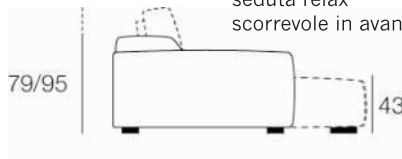

scheda tecnica TOMMY

Divano 6 posti

Versione bracciolo stretto

schienale recliner
poggiatesta relax

seduta relax
scorrevole in avanti

79/95

P 110 > P 145

Divano 4 posti

Versione bracciolo stretto

Divano 3 posti

Versione bracciolo stretto

Versione bracciolo stretto

Poltrona divano

Versione bracciolo stretto

terminale 1 Bracciolo

Versione bracciolo stretto