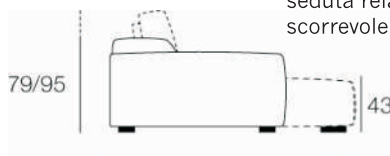

Hand Made in Italy

Since 1972

schienale recliner
poggiatesta relax

seduta relax
scorrevole in avanti

P 110 > P 145

Versione bracciolo stretto

L'eccezionale comodità di questo divano è data dal funzionale recliner montato sullo schienale che consente un appoggio delle spalle e della testa. Inoltre i poggiatesta in piuma sono dedicati per un comfort basso lombare che non ha eguali.